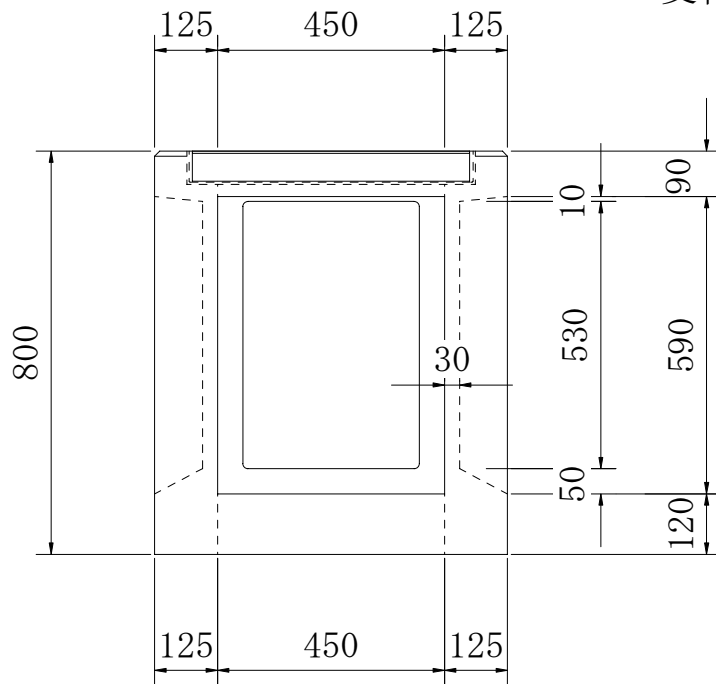

グレーチング 450×450

T-25 TLD60-45特
受枠 572×572×66

参考質量 318kg

(グレーチング 本体・受枠含まず。)