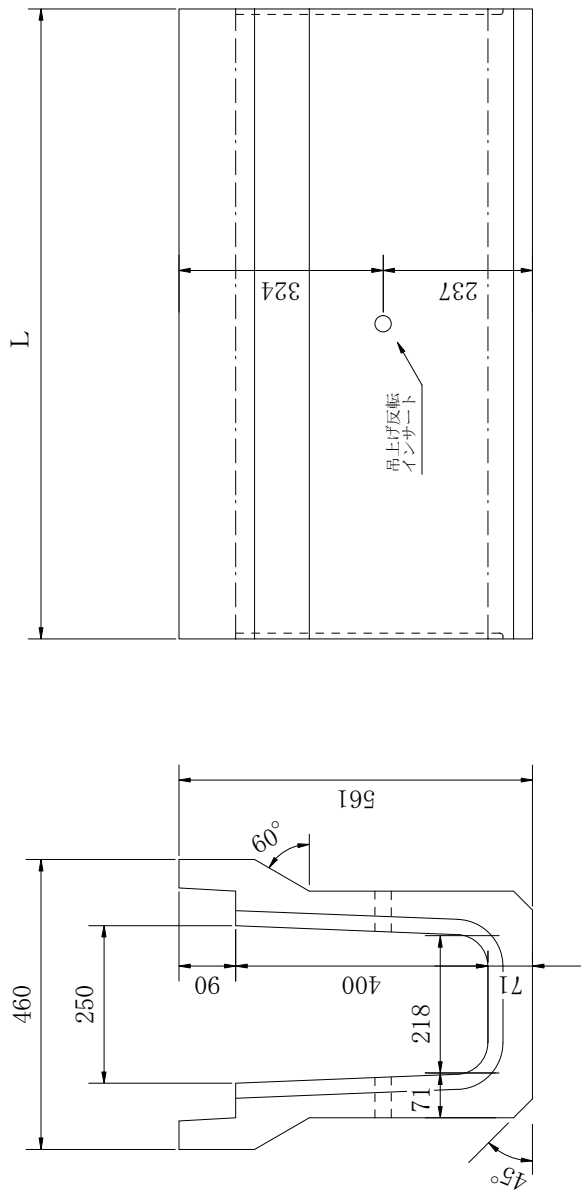

注) JIS規格製品ではありません。

製品長 (mm)	参考質量 (kg)
L=2000	430
L=1000	215